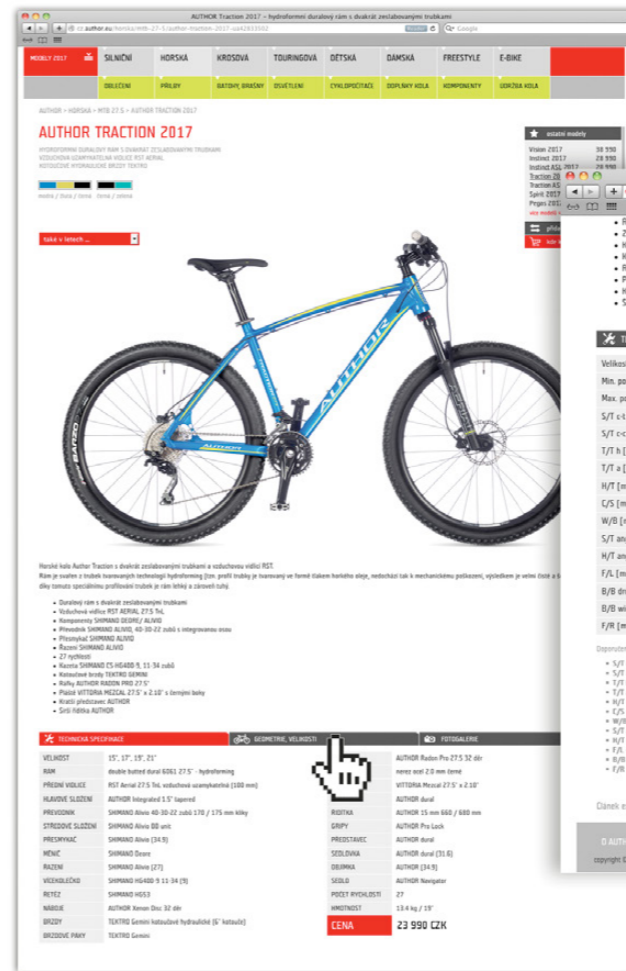

3 Detail konkrétního modelu

- podrobná specifikace, barevné varianty, doporučená MOC
- přehled nejbližších dalších možností dle ceny
- porovnání vybraných modelů

4 Výběr vhodné velikosti

- pomocí interaktivního ukazatele zjistíte vhodnou velikost rámu dle výšky postavy
- geometrie rámu